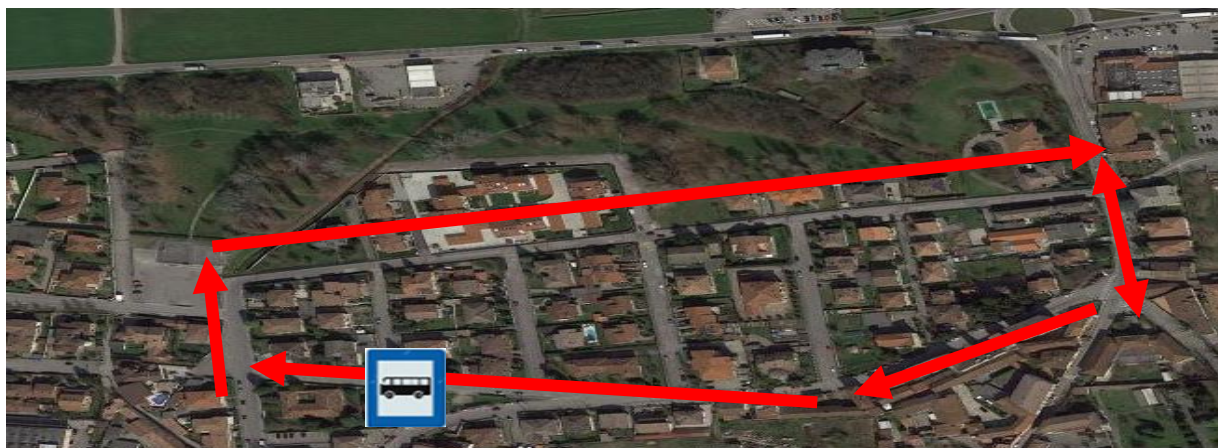

AUCR 003/2024 - 17/01/2024

Linee K506 Rivolta - Crema K510 Treviglio - Lodi K511 Vailate-Milano

RIVOLTA D'ADDA: Deviazione per Fiera S. Apollonia

Si avvisa la clientela che, causa Fiera di S. Apollonia a Rivolta, **dalle ore 6:00 di Sabato 10 Febbraio 2024, alle ore 20:00 di Martedì 13 Febbraio 2024**, si effettueranno le seguenti deviazioni di percorso:

Linee K506 – K511

CORSE PROVENIENTI DA TRUCCAZZANO DIREZIONE AGNADELLO: S.P.14 Rivoltana, DX Via Da Vinci, DX Via Isonzo, Via De Gasperi (fermata provvisoria), DX Via Matteotti, DX Via Gramsci, SX Via Da Vinci, DX S.P.14 Rivoltana, DX S.P. 90 quindi normale percorso.

CORSE PROVENIENTI DA AGNADELLO DIREZIONE TRUCCAZZANO: S.P. 90, SX S.P.14 Rivoltana, SX Via Da Vinci, DX Via Isonzo, Via De Gasperi (fermata provvisoria), DX Via Matteotti, DX Via Gramsci quindi normale percorso.

Fermate Sospese:

- RVD004 (Rivolta Matteotti – Posta) direzione Truccazzano/Milano
- RVD007-RVD008-RVD009-RVD010 (Fermate in Via G. Cesare)

Fermata Sostitutiva:

- Via A. De Gasperi

Linea K510: nessuna deviazione per le corse in transito (Capolinea Rivolta Matteotti-Posta).